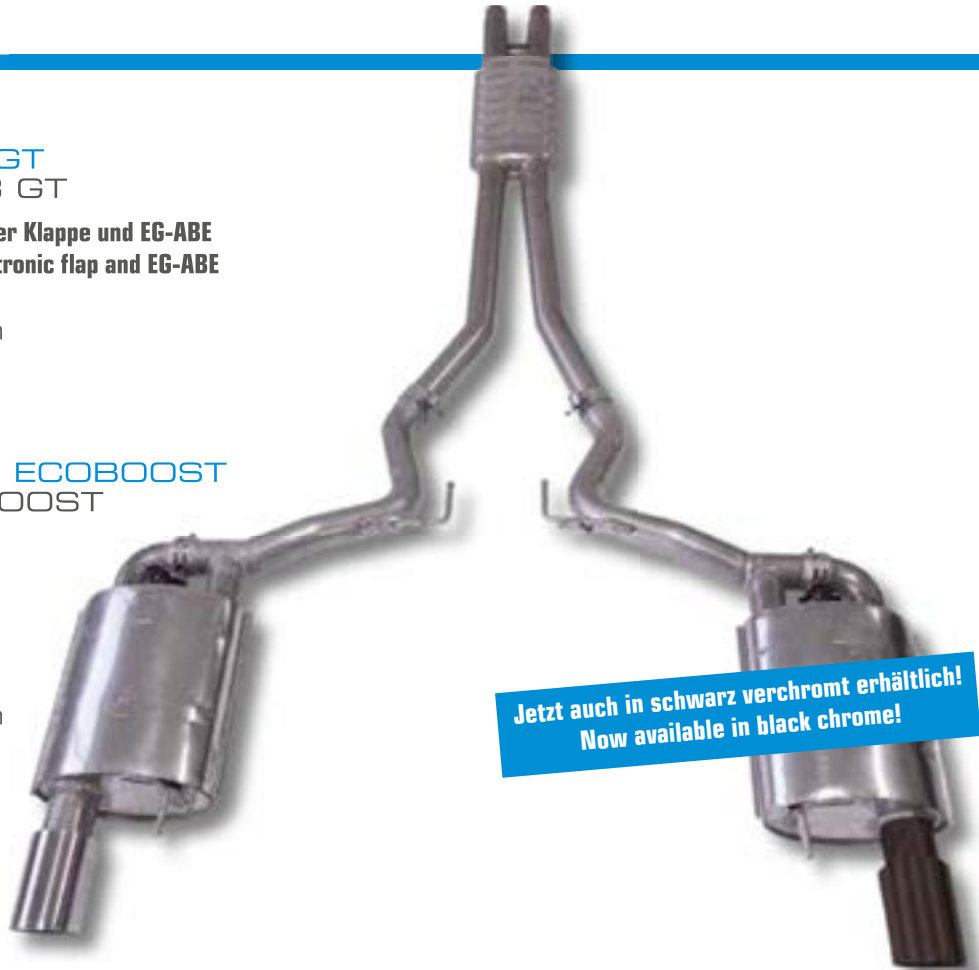

ABGASANLAGE

AUSPUFFANLAGE V8 GT EXHAUST SYSTEM V8 GT

Edelstahl-Auspuffanlage mit elektronischer Klappe und EG-ABE
Stainless steel exhaust system with electronic flap and EG-ABE

Art.-nr.: AMS 11001 in silber,
AMS 11004 in schwarz Chrom

alle nur für Modell 2015

ENDSCHALLDÄMPFER ECOBOOST REAR MUFFLER ECOBOOST

**Edelstahl-Endschalldämpfer mit
elektronischer Klappe und EG-ABE**
**Stainless steel exhaust system with
electronic flap and EG-ABE**

Art.-nr.: AMS 11002 in silber,
AMS 11005 in schwarz Chrom

alle nur für Modell 2015

6 PS mehr Leistung bei 3 kg weniger Gewicht gegenüber der Serienanlage
6 HP power upgrade and 6 lbs weight reduction compared to the standard exhaust system