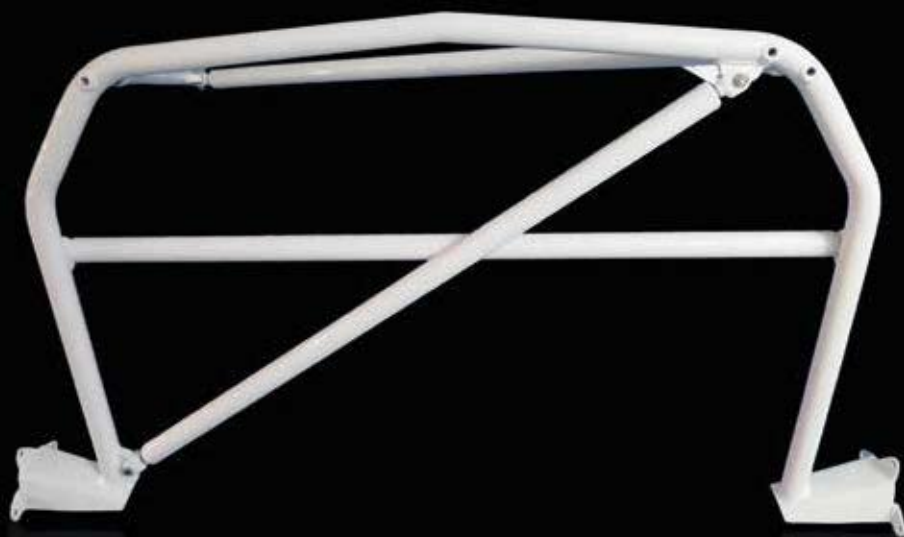

# INTERIEUR

## SITZKONSOLE SEAT CONSOLE

für Recaro-Sitze  
for Recaro seats

Art.-nr.: AMS 16005 (links/left).  
AMS 16006 (rechts/right)

alle für Modell 2015 & 2018