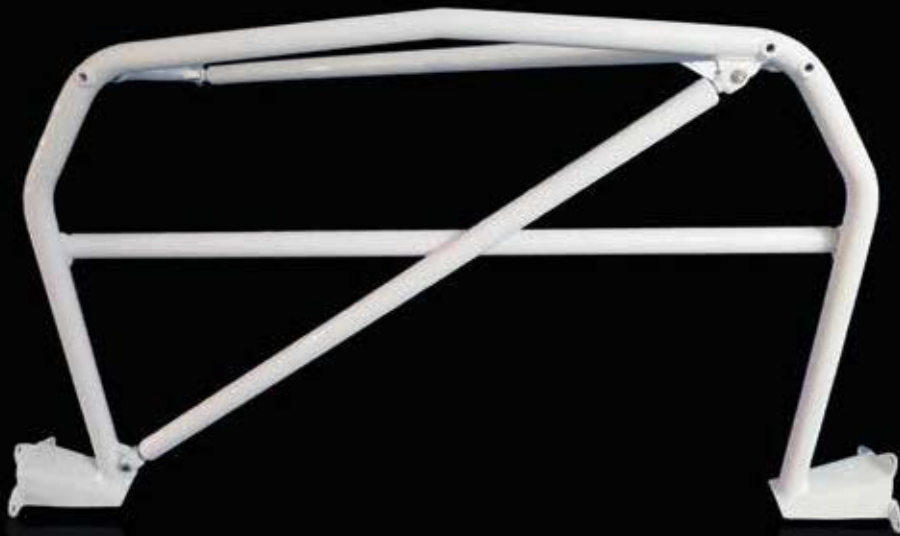

## SITZKONSOLE SEAT CONSOLE

**für Recaro-Sitze  
for Recaro seats**

Art.-nr.: AMS 16005 (links/left).  
AMS 16006 (rechts/right)

alle für Modell 2015 & 2018