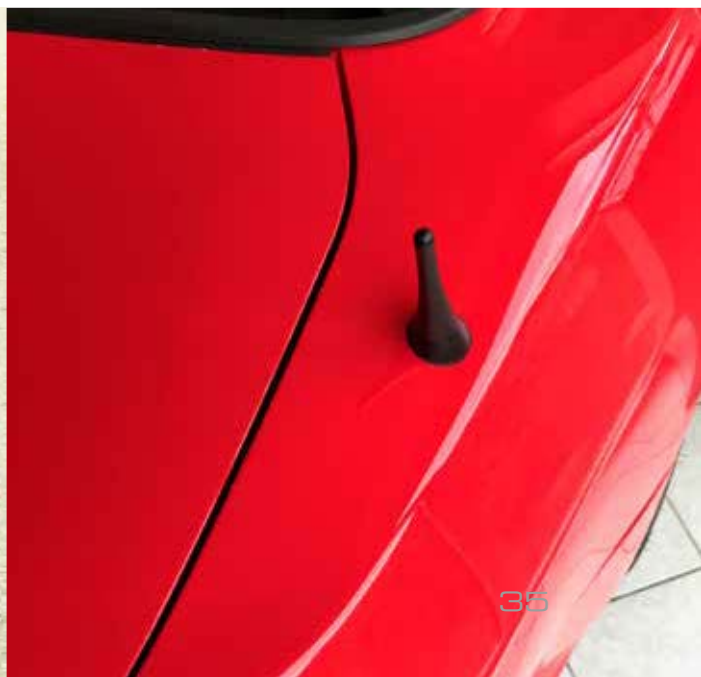

SET DEKORSTREIFEN GT ROCKER STRIPES
SET DECOR GT ROCKER STRIPES

Farben: weiß, schwarz matt oder glanz, gelb, blau, rot, anthrazit

Farben: white, dull or glossy black, yellow, blue, red, anthracite

Art.-nr.: AMS 19013

für Modell 2015 & 2018

SET DEKOR-DOPPELSTREIFEN
SET DECOR STRIPES DUO

Matt schwarz | matt black

Art.-nr.: AMS 19020

Schwarz glänzend | glossy black

Art.-nr.: AMS 19021

alle für Modell 2015 & 2018

KURZSTABANTENNE
SHORT ROD ANTENNA

für Cabrio
for convertible

Art.-nr.: AMS 20004

für Modell 2015 & 2018